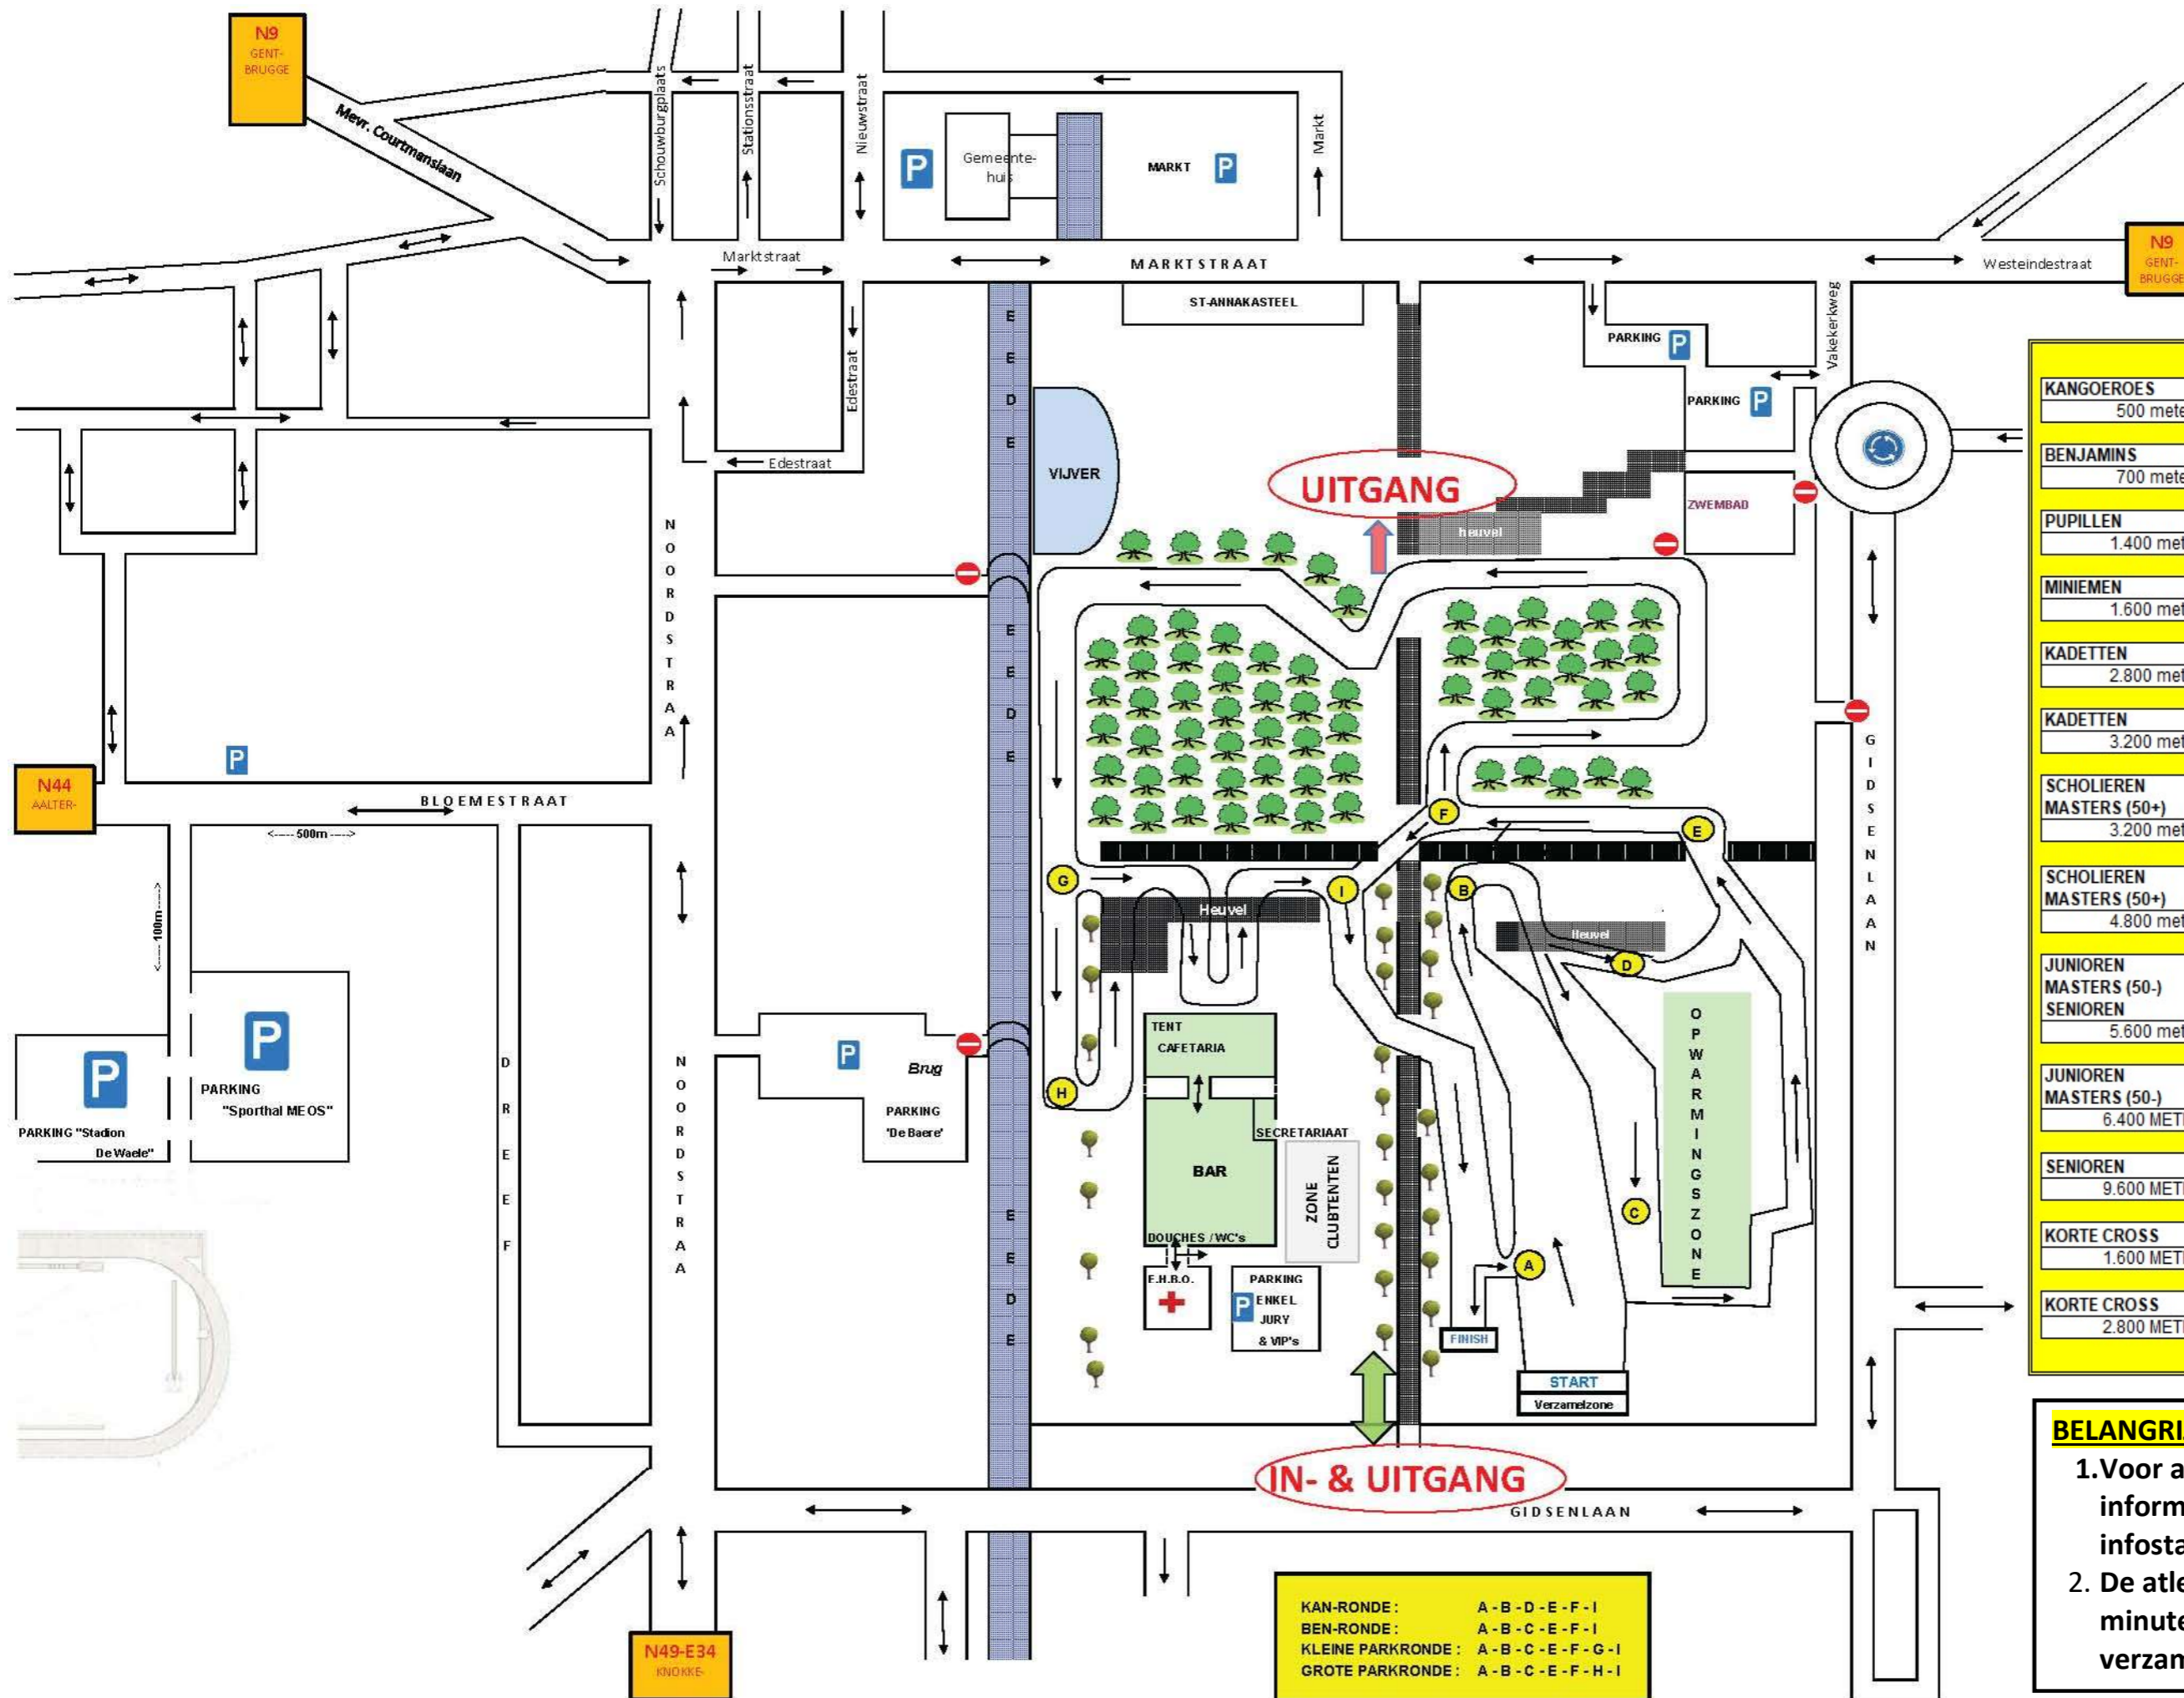

AFSTANDEN		
KANGOEROES	M + J	1 X KAN-RONDE AANKOMST
500 meter		
BENJAMINS	M + J	1 X BEN-RONDE AANKOMST
700 meter		
PUPILLEN	M + J	1 X KLEINE PARKRONDE AANKOMST
1.400 meter		
MINIEMEN	M + J	1 X GROTE PARKRONDE AANKOMST
1.600 meter		
KADETTEN	Meisjes	2 X KLEINE PARKRONDE AANKOMST
2.800 meter		
KADETTEN	Jongens	2 X GROTE PARKRONDE AANKOMST
3.200 meter		
SCHOLIEREN MASTERS (50+)	Meisjes Dames	2 X GROTE PARKRONDE AANKOMST
3.200 meter		
SCHOLIEREN MASTERS (50+)	Jongens Heren	3 X GROTE PARKRONDE AANKOMST
4.800 meter		
JUNIOREN MASTERS (50-)	Dames Dames	4 X KLEINE PARKRONDE AANKOMST
5.600 meter		
JUNIOREN MASTERS (50-)	Heren Heren	4 X GROTE PARKRONDE AANKOMST
6.400 METER		
SENIOREN	Heren	6 X GROTE PARKRONDE AANKOMST
9.600 METER		
KORTE CROSS	Dames	1 X GROTE PARKRONDE AANKOMST
1.600 METER		
KORTE CROSS	Heren	2 X KLEINE PARKRONDE AANKOMST
2.800 METER		

BELANGRIJKE INFO :

1. Voor alle inlichtingen en informatie kan u terecht aan de infostand in de jeugdlokalen.
2. De atleten verzamelen 10 minuten voor elke wedstrijd in de verzamelzone aan de "Start".

KAN-RONDE : A - B - D - E - F - I
 BEN-RONDE : A - B - C - E - F - I
 KLEINE PARKRONDE : A - B - C - E - F - G - I
 GROTE PARKRONDE : A - B - C - E - F - H - I